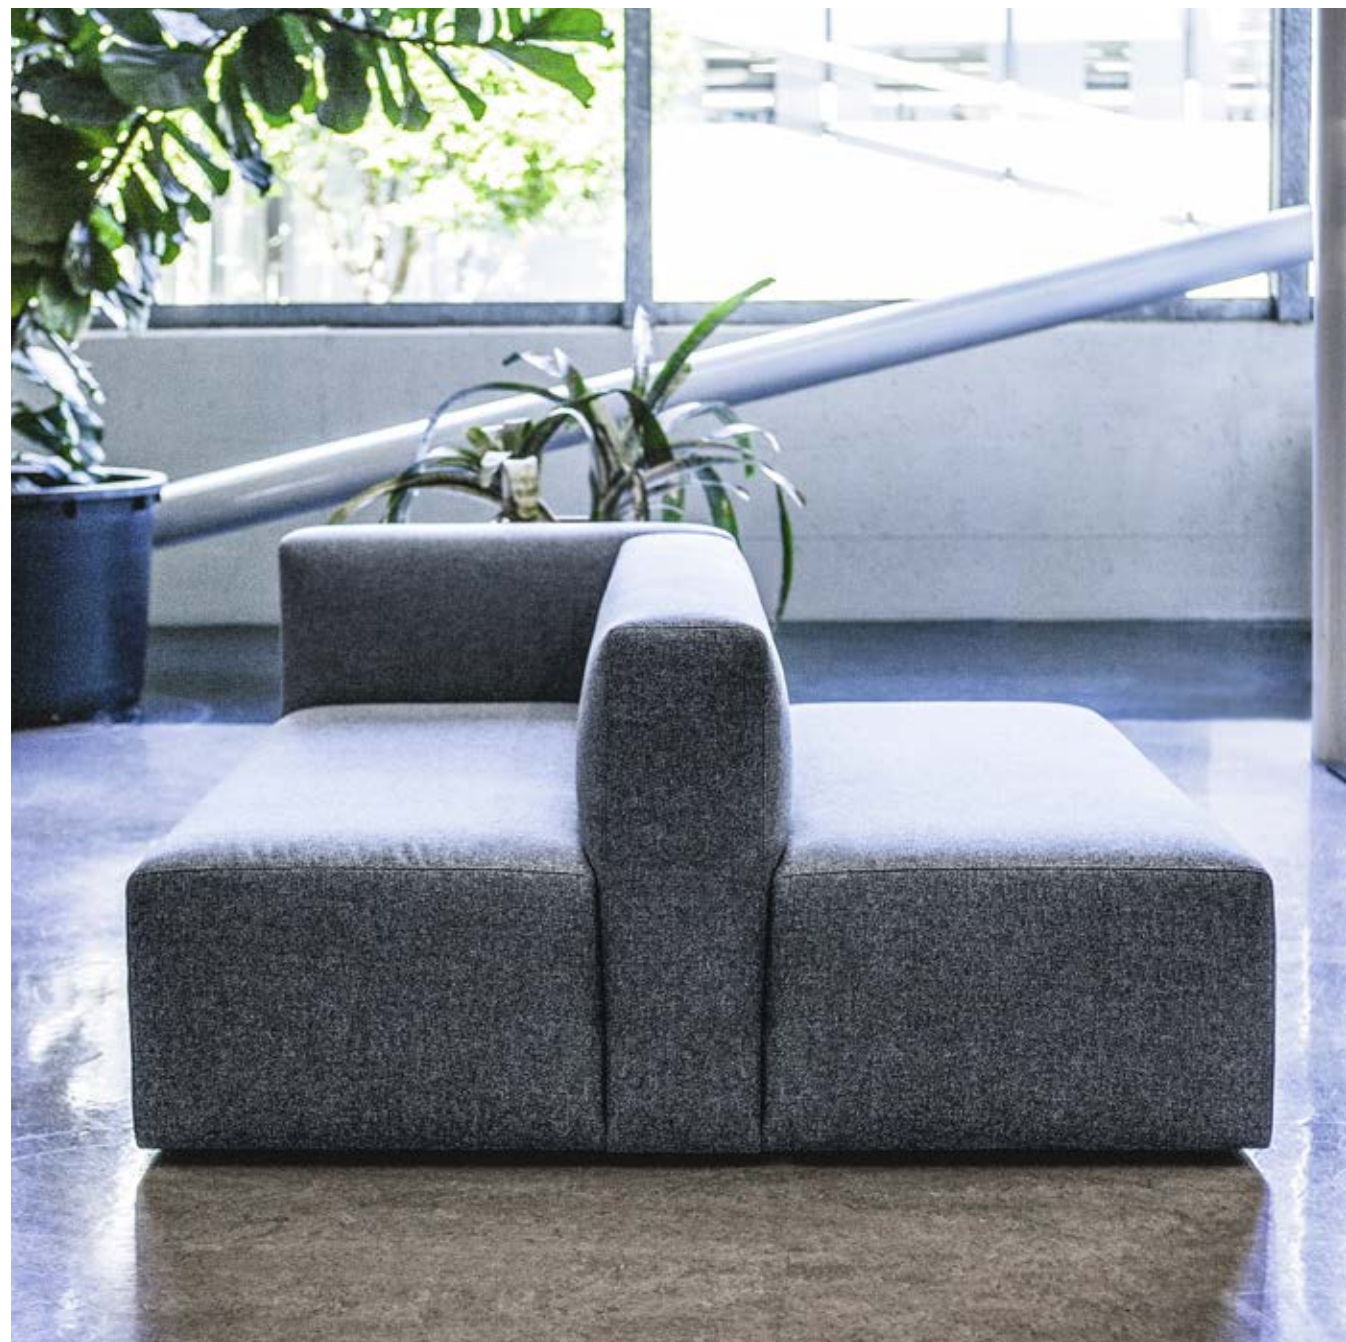

Comfortable.

Dalla welcome area alla zona lounge, Link è un sistema modulare di divani che permette di creare numerose composizioni e situazioni, utilizzando dei semplici elementi imbottiti. Un'idea che ottimizza lo spazio a disposizione e lo arricchisce di comfort e funzionalità.

16_

From the welcome area to the lounge zone, Link is a modular sofa system that can be used to create numerous compositions and situations, thanks to its simple, upholstered components. An idea to make the best use of the space available, enhancing it with comfort, functionality and all sorts of possibilities.